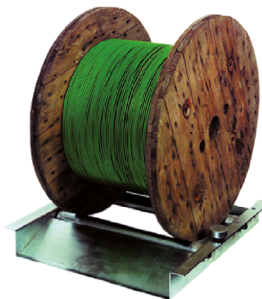

TROMBOI 500 / 800 / 1400

Trommelabwickler, manuell

Kompakte Bauform

Abb. 1 TROMBOI 500

Abb. 2 TROMBOI 500 MOBIL

Abb. 3 TROMBOI 800

Abb. 4 TROMBOI 1400

TROMBOI 500 - 1400

- Manueller Trommelabwickler für Trommeln von 140 - 1500 kg

Funktionsweise:

Mit diesen manuellen Trommelabwicklern können Trommeln aus Holz, Stahl oder Kunststoff drallfrei am Verarbeitungsort abgezogen werden.

- Kompakte Bauform
- Leichtes, drallfreies Abrollen der Trommel
- Hochwertige, verstellbare und kugelgelagerte Tragrollen

| Technische Daten | TROMBOI 500 | TROMBOI 500 MOBIL | TROMBOI 800 | TROMBOI 1400 |
|----------------------------|-----------------------|------------------------|--------------------------------|--------------------------------|
| Art.-Nr. | 85100910 | 85100915 | 85100009 | 85100010 |
| Trommel-Ø | 150 - 700 mm | 150 - 700 mm | 400 - 1000 mm | 500 - 1800 mm |
| Trommelbreite | max. 520 mm | max. 520 mm | max. 580 mm | variabel |
| Traglast* | max. 140 kg | max. 140 kg | max. 500 kg | max. 1500 kg |
| Seitenführungsrollen | - | - | 2 Stück kugelgelagert | 2 Stück kugelgelagert |
| Ablaufrollen | - | - | 2 Stück zweifach kugelgelagert | 4 Stück zweifach kugelgelagert |
| Farbe | RAL 7005 Mausgrau | RAL 7005 Mausgrau | verzinkt | verzinkt |
| L x B x H | ca. 550 x 530 x 80 mm | ca. 550 x 530 x 200 mm | ca. 700 x 700 x 140 mm | ca. 760 x 270 x 140 mm |
| Gewicht | ca. 8 kg | ca. 10 kg | ca. 21 kg | ca. 27 kg (Paar) |
| Bremsbare Lenkrollen (Set) | - | ✓ | - | - |